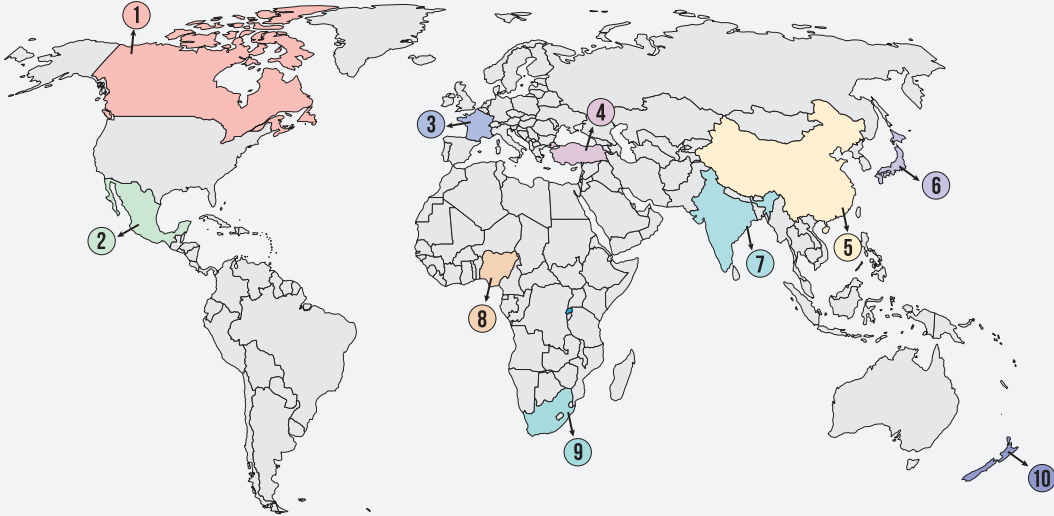

Kavimer Göçü

Avrupalılar tarafından keşfedilen Amerika ve Avustralya'ya Avrupa'dan yoğun bir şekilde göçler yaşanmıştır. Bu kıtaya yerleşen Avrupalılar, buraya köle olarak çok sayıda Afrikalı getirmişlerdir. Böylece dünya tarihinde, kıtalar arasındaki büyük göç hareketi yaşanmıştır. Avustralya ve Yeni Zelanda'nın Hollanda ve İngilizler tarafından keşfedilmesinden sonra, başta İngilizler olmak üzere bazı Avrupa ülkelerinden bu yerlere de göç etmişlerdir.

Mülteci Göçü

Sanayi Devrimi sürecinde başta İngiltere'ye olmak üzere Avrupa ülkelerindeki sanayi tesislerinde çalışmak amacıyla kırsaldan şehirlere göçler yaşanmıştır. II. Dünya Savaşı'na katılan Almanya, Fransa, Belçika ve Hollanda gibi ülkeler, sınırları içerisinde ortaya çıkan iş gücü açığını kapatmak ve kalkınmalarına hız vermek amacıyla diğer ülkelerden göç almıştır.

İşçi Göçü

Etkinlik-2

Türkiye'de yaşanan iç göçlere bağlı olarak göç veren ve göç alan yerlerdeki sorunları sınıfta arkadaşlarınızla tartışarak aşağıdaki örnekteki gibi yazınız.

Etkinlik-3

Aşağıdaki haritada numaralandırılarak verilen ülkelerin adlarını ve uyguladıkları nüfus politikalarını örnekteki gibi yazınız. (Ülkelerde uygulanan politikalarını nüfus artış hızını yükseltmeye yönelik ise yükseltme, azaltmaya yönelikse azaltma, nüfusun niteliğini iyileştirmeye yönelikse iyileştirme yazınız.)

01

Kanada

Yükseltme

02

Meksika

İyileştirme

03

Fransa